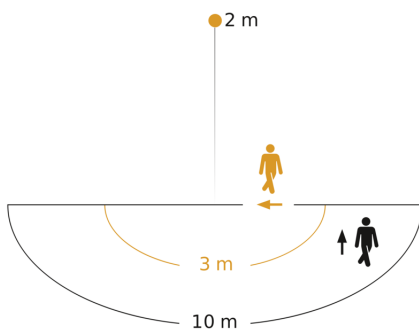

Sensor buitenlamp

L 15 S

zwart
EAN 4007841 617813
art.nr. 617813

Technische gegevens

Stroomtoevoer	230 – 240 V / 50 Hz
Vermogen	60 W
Eigen verbruik	0,55 W
Montagehoogte max.	3,00 m

Optimale montagehoogte	2 m
Registratiehoek	180 °
Product categorie	Sensor buitenlamp

Registratiebereik