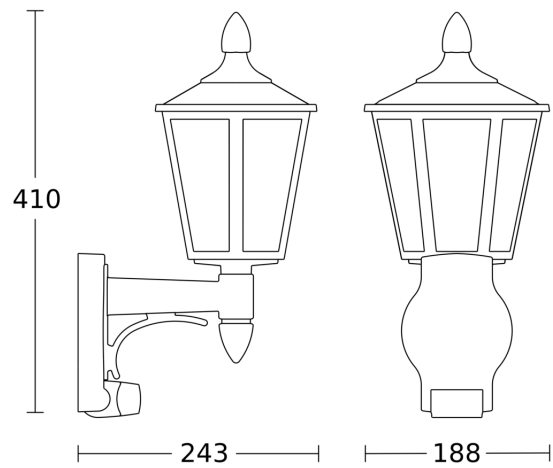

Sensor buitenlamp

L 15 S

zwart
EAN 4007841 617813
art.nr. 617813

Technische gegevens

Stroomtoevoer	230 – 240 V / 50 Hz
Vermogen	60 W
Eigen verbruik	0,55 W
Montagehoogte max.	3,00 m

Optimale montagehoogte	2 m
Registratiehoek	180 °
Product categorie	Sensor buitenlamp

Registratiebereik

Mogelijke montagehoogte: 1,80 m - 3,00 m
Oranje: radiaal
Zwart: tangentiaal

Maten

aansluitschema